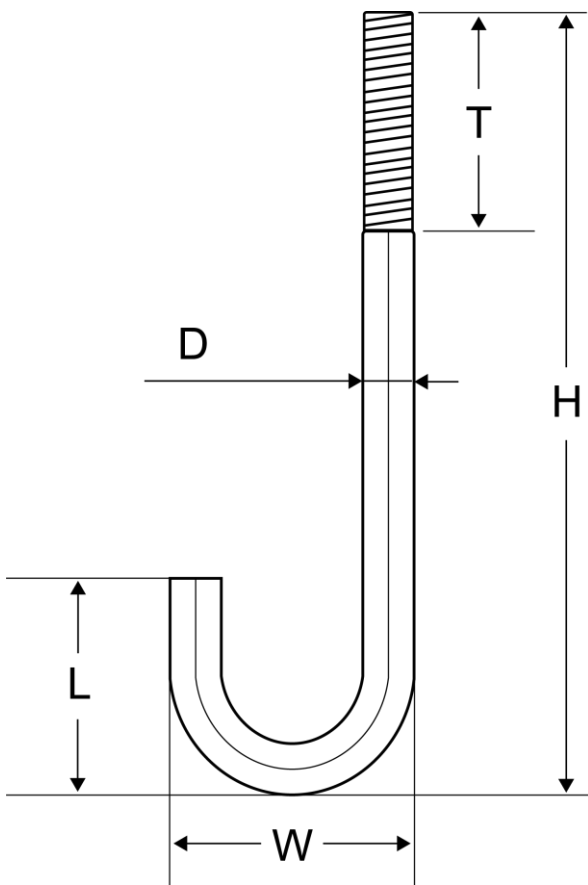

# PLOW INDUSTRY CO., LTD.

175/1 หมู่ที่ 8 ซอยสุขสวัสดิ์ 72 ถนนสุขสวัสดิ์ ตำบลบางครุ

อำเภอพระประแดง จ.สมุทรปราการ 10130

Tel. 02-818-8881

www.plowindustry.com

J-Bolt	จำนวน	..... Set
<input type="checkbox"/> ไม่ชุบ	<input type="checkbox"/> ชุบ HDG	<input type="checkbox"/> ชุบ Zinc
<input type="checkbox"/> อื่นๆ	ระบุ.....	
<b>Details</b>		
Material		
Diameter (ความโตเพลลา)	D	
ความยาว	H	
ระยะ งอเจ	L	
ระยะ ความกว้างของโค้ง	W	
ความยาวเกลียว	T	

ส่วนประกอบ	ขนาด	จำนวน
หัวน๊อต		
แหวนอีแปะ		
<input type="checkbox"/> ไม่ชุบ	<input type="checkbox"/> ชุบ HDG	<input type="checkbox"/> ชุบ Zinc
<input type="checkbox"/> อื่นๆ	ระบุ.....	

หมายเหตุ : งานสั่งผลิต สั่งผลิตแล้วไม่รับคืนทุกกรณี